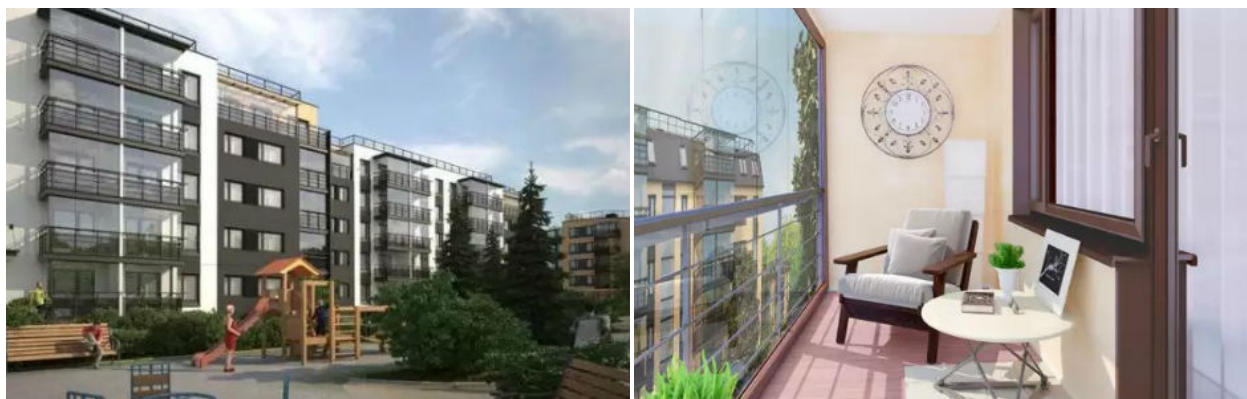

- площади: от 26.26 до 97.24 м2;
- планировки: евро;
- цены: от 60 330 руб./м2 до 99 221 руб./м2;
- метро (ближайшее): Московская — 30 минут поездки на общественном транспорте.

Квартиры ЖК «Юттери» продаются как без отделки, так и с выполненными отделочными работами «под ключ» - на основании отдельного договора. Застройщик предлагает оформить покупку недвижимости с помощью: 1) ипотечного кредита от ведущих российских банков; 2) различных вариантов рассрочек; 3) применения системы скидок. Все виды планировок, аккредитованные банки и фотографии представлены на сайте ниже.

Застройщик «ЛенСтройТрест»

Специализацией ЗАО "Ленстройтрест" является возведение доступного жилья повышенного уровня комфортности. Свои проекты организация реализует в Ленинградской области и разных районах Санкт-Петербурга. Сегодня благодаря крупным вложениям в модернизацию производственной базы и современным методам управления "Ленстройтрест" входит в десятку ведущих строительных компаний Северной столицы.

Другие ЖК рядом

- [Четыре горизонта](#)
- [Нью-Тон](#)
- [Платинум](#)
- [Тойве](#)

Местоположение

Район застройки города Колпино отличается хорошо развитой инфраструктурой, здесь имеется все социально-бытовые объекты для комфортной жизни новоселов: 19 общеобразовательных школ и лицеев, 40 дошкольных учреждений, танцевальные и вокальные студии, художественные кружки, сетевые супермаркеты («Патерсон», «Пятёрочка», «Магнит», «Окей» и т.д.).

Также в микрорайоне находятся детские больницы и поликлиники, частные медицинские учреждения, разнообразные рестораны, кафе, кондитерские, кинотеатры, Дом культуры, ночной клуб, центр досуга и отдыха и другие объекты.

Помимо прочего, планируется строительство коммерческих помещений на территории комплекса, а именно: поликлиники, детского сада, отделения связи и банка, магазинов, торгового центра и т.д.

На машине:

16 км. до выезда на КАД

рядом находятся Петрозаводское и Колпинское шоссе, а также Софийская улица

Пешком

900 метров до железнодорожной станции "Понтонная"

Цены и планировки

Список квартир