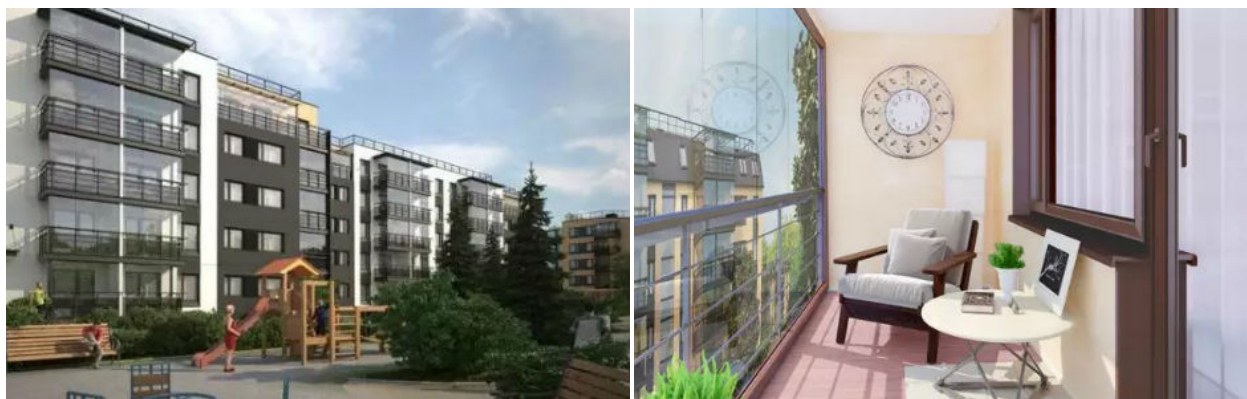

- площади: от 26.26 до 97.24 м2;
- планировки: евро;
- цены: от 60 330 руб./м2 до 99 221 руб./м2;
- метро (ближайшее): Московская — 30 минут поездки на общественном транспорте.

Квартиры ЖК «Юттери» продаются как без отделки, так и с выполненными отделочными работами «под ключ» - на основании отдельного договора. Застройщик предлагает оформить покупку недвижимости с помощью: 1) ипотечного кредита от ведущих российских банков; 2) различных вариантов рассрочек; 3) применения системы скидок. Все виды планировок, аккредитованные банки и фотографии представлены на сайте ниже.

Застройщик «ЛенСтройТрест»

Специализацией ЗАО "Ленстройтрест" является возведение доступного жилья повышенного уровня комфортности. Свои проекты организация реализует в Ленинградской области и разных районах Санкт-Петербурга. Сегодня благодаря крупным вложениям в модернизацию производственной базы и современным методам управления "Ленстройтрест" входит в десятку ведущих строительных компаний Северной столицы.

Другие ЖК рядом

- Четыре горизонта
- Нью-Тон
- Платинум
- Тойве

Местоположение

Район застройки города Колпино отличается хорошо развитой инфраструктурой, здесь имеется все социально-бытовые объекты для комфортной жизни новоселов: 19 общеобразовательных школ и лицеев, 40 дошкольных учреждений, танцевальные и вокальные студии, художественные кружки, сетевые супермаркеты («Патерсон», «Пятёрочка», «Магнит», «Окей» и т.д.).

Также в микрорайоне находятся детские больницы и поликлиники, частные медицинские учреждения, разнообразные рестораны, кафе, кондитерские, кинотеатры, Дом культуры, ночной клуб, центр досуга и отдыха и другие объекты.

Помимо прочего, планируется строительство коммерческих помещений на территории комплекса, а именно: поликлиники, детского сада, отделения связи и банка, магазинов, торгового центра и т.д.

На машине:

16 км. до выезда на КАД

рядом находятся Петрозаводское и Колпинское шоссе, а также Софийская улица

Пешком

900 метров до железнодорожной станции "Понтонная"

Цены и планировки

Список квартир