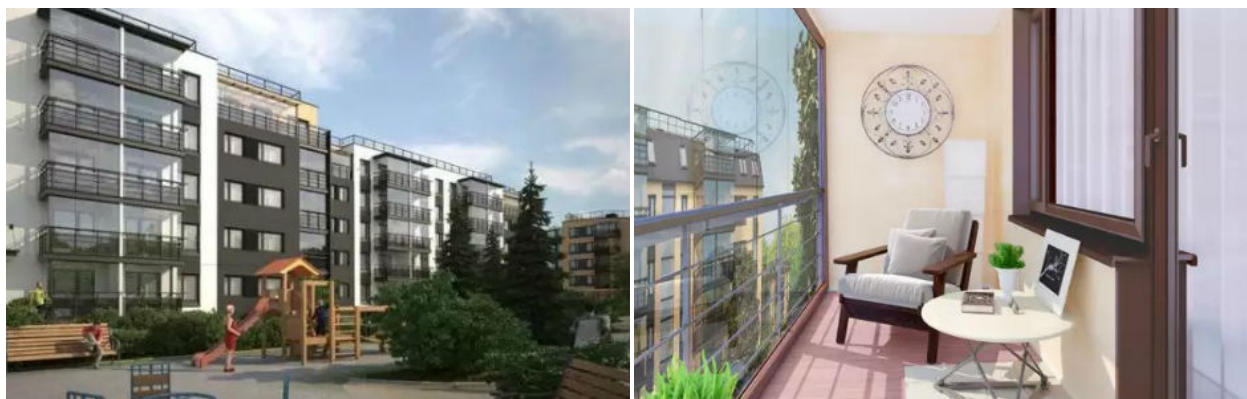

- площади: от 26.26 до 97.24 м2;
- планировки: евро;
- цены: от 60 330 руб./м2 до 99 221 руб./м2;
- метро (ближайшее): Московская — 30 минут поездки на общественном транспорте.

Квартиры ЖК «Юттери» продаются как без отделки, так и с выполненными отделочными работами «под ключ» - на основании отдельного договора. Застройщик предлагает оформить покупку недвижимости с помощью: 1) ипотечного кредита от ведущих российских банков; 2) различных вариантов рассрочек; 3) применения системы скидок. Все виды планировок, аккредитованные банки и фотографии представлены на сайте ниже.

Застройщик «ЛенСтройТрест»

Специализацией ЗАО "Ленстройтрест" является возведение доступного жилья повышенного уровня комфортности. Свои проекты организация реализует в Ленинградской области и разных районах Санкт-Петербурга. Сегодня благодаря крупным вложениям в модернизацию производственной базы и современным методам управления "Ленстройтрест" входит в десятку ведущих строительных компаний Северной столицы.

Другие ЖК рядом

- [Четыре горизонта](#)
- [Нью-Тон](#)
- [Платинум](#)
- [Тойве](#)

Местоположение

Район застройки города Колпино отличается хорошо развитой инфраструктурой, здесь имеется все социально-бытовые объекты для комфортной жизни новосёлов: 19 общеобразовательных школ и лицеев, 40 дошкольных учреждений, танцевальные и вокальные студии, художественные кружки, сетевые супермаркеты («Патерсон», «Пятёрочка», «Магнит», «Окей» и т.д.).

Также в микрорайоне находятся детские больницы и поликлиники, частные медицинские учреждения, разнообразные рестораны, кафе, кондитерские, кинотеатры, Дом культуры, ночной клуб, центр досуга и отдыха и другие объекты.

Помимо прочего, планируется строительство коммерческих помещений на территории комплекса, а именно: поликлиники, детского сада, отделения связи и банка, магазинов, торгового центра и т.д.

На машине:

16 км. до выезда на КАД

рядом находятся Петрозаводское и Колпинское шоссе, а также Софийская улица

Пешком

900 метров до железнодорожной станции "Понтонная"

Цены и планировки

Список квартир