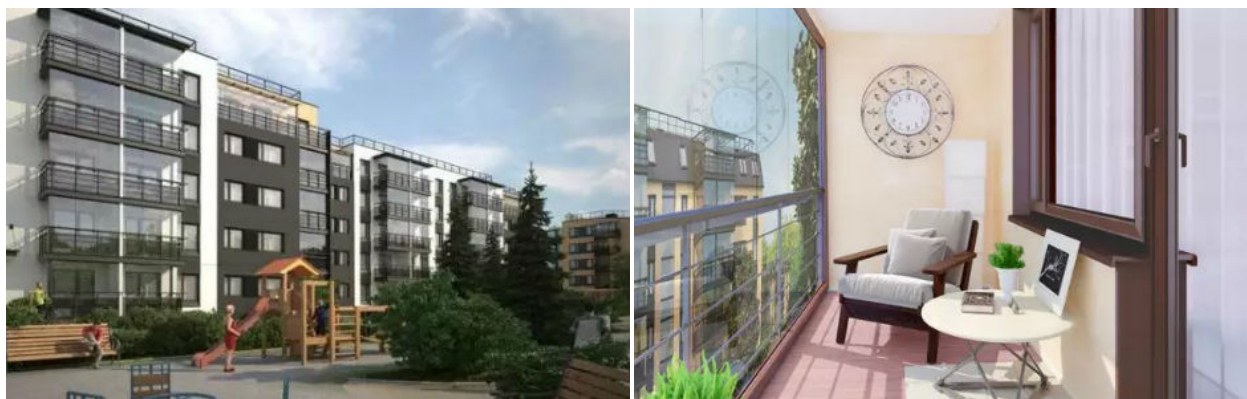

- площади: от 26.26 до 97.24 м2;
- планировки: евро;
- цены: от 60 330 руб./м2 до 99 221 руб./м2;
- метро (ближайшее): Московская — 30 минут поездки на общественном транспорте.

Квартиры ЖК «Юттери» продаются как без отделки, так и с выполненными отделочными работами «под ключ» - на основании отдельного договора. Застройщик предлагает оформить покупку недвижимости с помощью: 1) ипотечного кредита от ведущих российских банков; 2) различных вариантов рассрочек; 3) применения системы скидок. Все виды планировок, аккредитованные банки и фотографии представлены на сайте ниже.

Застройщик «ЛенСтройТрест»

Специализацией ЗАО "Ленстройтрест" является возведение доступного жилья повышенного уровня комфортности. Свои проекты организация реализует в Ленинградской области и разных районах Санкт-Петербурга. Сегодня благодаря крупным вложениям в модернизацию производственной базы и современным методам управления "Ленстройтрест" входит в десятку ведущих строительных компаний Северной столицы.

Другие ЖК рядом

- Четыре горизонта
- Нью-Тон
- Платинум
- Тойве

Местоположение

Район застройки города Колпино отличается хорошо развитой инфраструктурой, здесь имеется все социально-бытовые объекты для комфортной жизни новосёлов: 19 общеобразовательных школ и лицеев, 40 дошкольных учреждений, танцевальные и вокальные студии, художественные кружки, сетевые супермаркеты («Патерсон», «Пятёрочка», «Магнит», «Окей» и т.д.).

Также в микрорайоне находятся детские больницы и поликлиники, частные медицинские учреждения, разнообразные рестораны, кафе, кондитерские, кинотеатры, Дом культуры, ночной клуб, центр досуга и отдыха и другие объекты.

Помимо прочего, планируется строительство коммерческих помещений на территории комплекса, а именно: поликлиники, детского сада, отделения связи и банка, магазинов, торгового центра и т.д.

На машине:

16 км. до выезда на КАД

рядом находятся Петрозаводское и Колпинское шоссе, а также Софийская улица

Пешком

900 метров до железнодорожной станции "Понтонная"

Цены и планировки

Список квартир